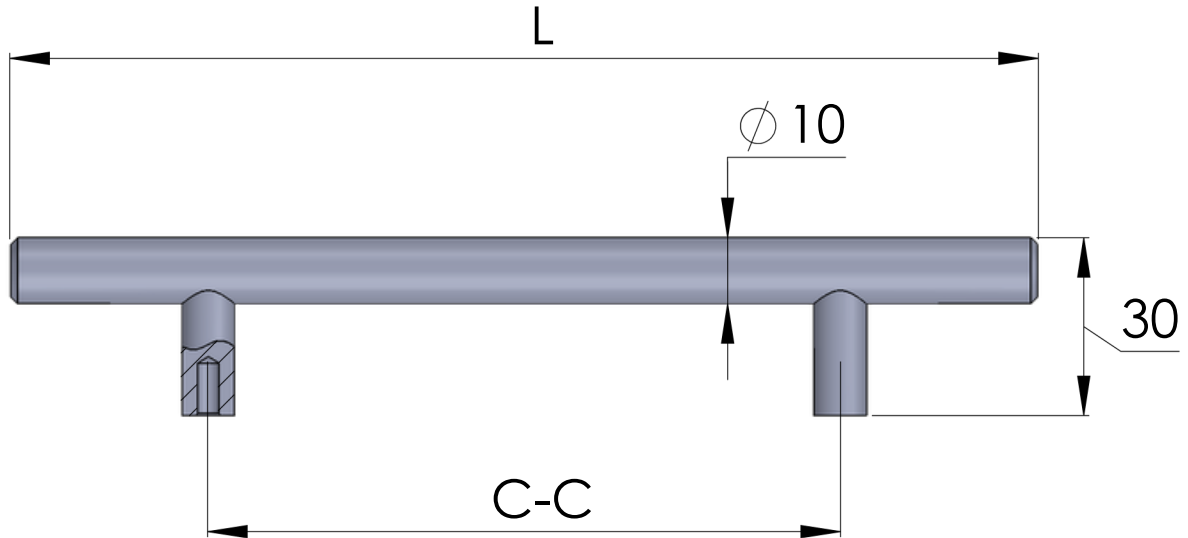

BARRAL RECTO Ø10

Código: Macizo

DISEÑO MODERNO

 Líneas rectas
y minimalistas.

ALTA RESISTENCIA

 Materiales de calidad
y gran durabilidad.

FÁCIL INSTALACIÓN

 Incluye tornillos
de fijación.

VERSÁTIL

 Para distintos tipos
de muebles.

DIMENSIONES

ESPECIFICACIONES TÉCNICAS

CODIGO	CC	L
10208	64	124
10202	128	188
10203	192	252
10205	320	380

Medidas en mm

	ALTURA	30mm
	DIAMETRO	10mm
	MATERIAL	Acero
	ACABADOS	Cromo mate / Negro