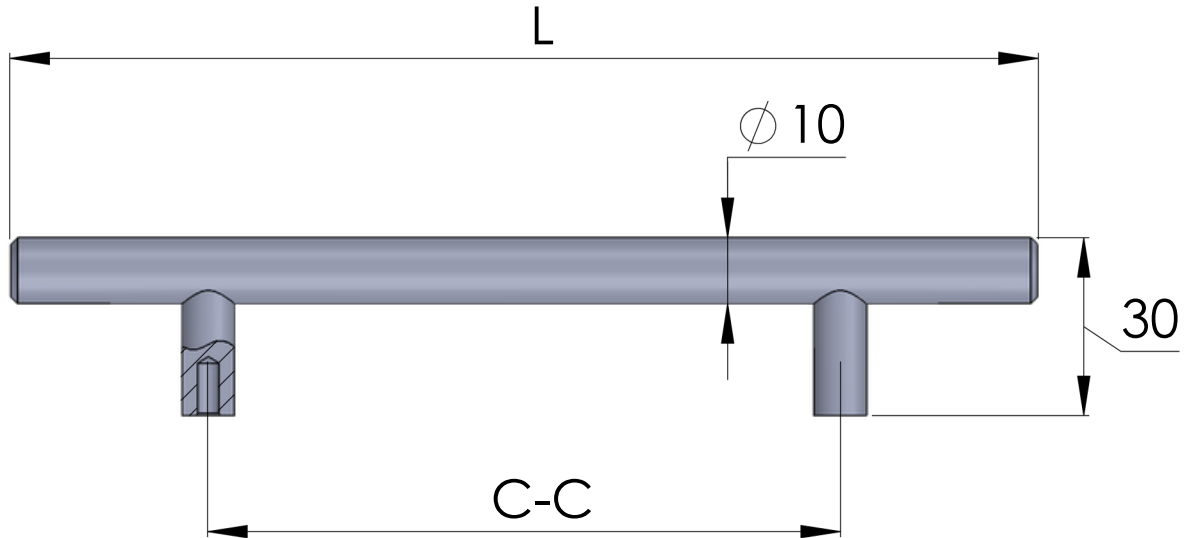

# BARRAL ACERO INOXIDABLE Ø10

Código: Inox pesado

**DISEÑO MODERNO**

Líneas rectas y minimalistas.

**ALTA RESISTENCIA**

Materiales de calidad y gran durabilidad.

**FÁCIL INSTALACIÓN**

Incluye tornillos de fijación.

## DIMENSIONES

## ESPECIFICACIONES TÉCNICAS

CODIGO	CC	L
10122	128	188
10123	160	220

	<b>ALTURA</b>	30mm
	<b>DIAMETRO</b>	10mm
	<b>MATERIAL</b>	Acero inoxidable
	<b>ACABADOS</b>	Acero inoxidable

Medidas en mm