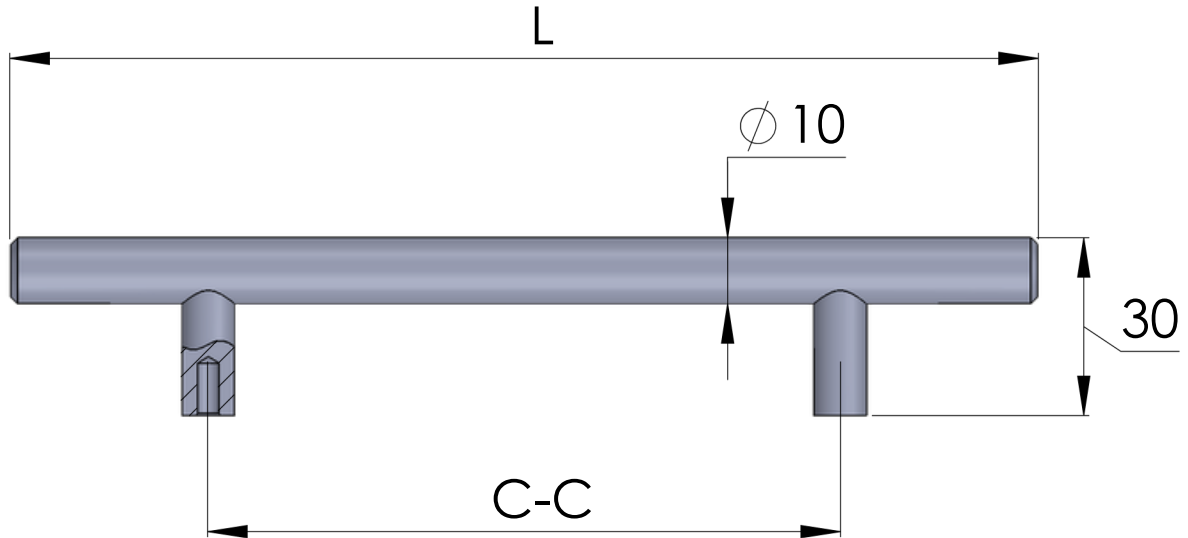

BARRAL ACERO INOXIDABLE Ø10

Código: Inox liviano

DISEÑO MODERNO

 Líneas rectas
y minimalistas.

ALTA RESISTENCIA

 Materiales de calidad
y gran durabilidad.

FÁCIL INSTALACIÓN

 Incluye tornillos
de fijación.

VERSÁTIL

 Para distintos tipos
de muebles.

DIMENSIONES

ESPECIFICACIONES TÉCNICAS

CODIGO	CC	L
10125CM	128	188
10124CM	96	156
10122NG	128	188
10121NG	96	156

Medidas en mm

	ALTURA	30mm
	DIAMETRO	10mm
	MATERIAL	Acero inoxidable
	ACABADOS	Acero inoxidable/ Acero inox. negro.