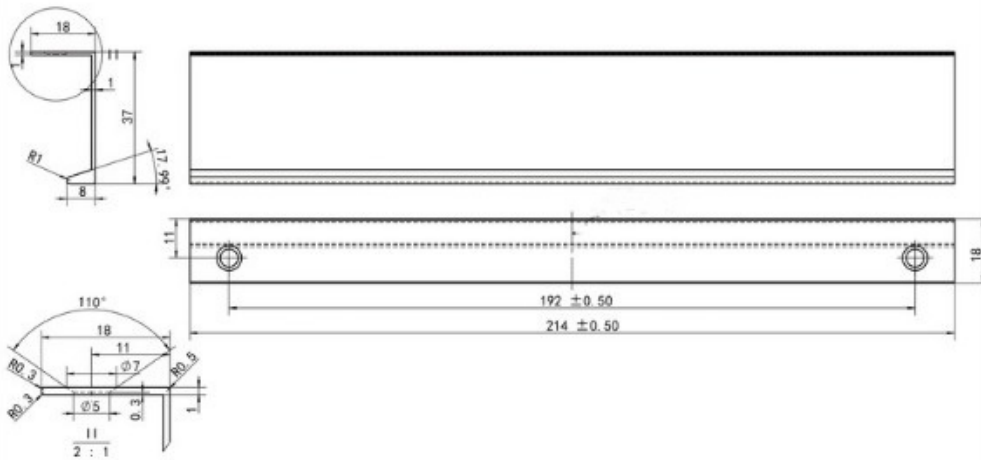

MANIJA TIRADOR LÍNEA 20931NG

Código: 20931NG

DISEÑO MODERNO

 Líneas rectas
y minimalistas.

ALTA RESISTENCIA

 Materiales de calidad
y gran durabilidad.

FÁCIL INSTALACIÓN

 Incluye tornillos
de fijación.

VERSÁTIL

 Para distintos tipos
de muebles.

DIMENSIONES

Medidas en mm

ESPECIFICACIONES TÉCNICAS

	LARGO TOTAL	214mm
	DISTANCIA ENTRE CENTROS	192mm
	ALTURA	18mm

	ANCHO	18mm
	MATERIAL	Aluminio
	ACABADOS	Negro